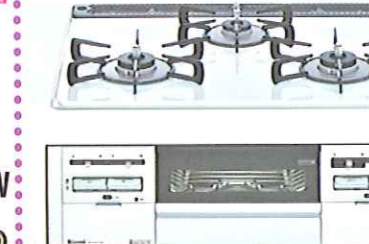

標準幅
60cm
タイプ
RS31W21K12R-VW
希望小売価格(税別)¥135,000

¥65,800
¥71,064(税込)